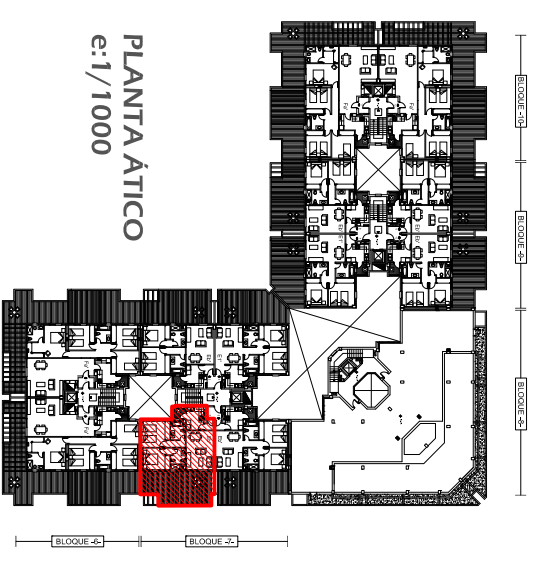

RESIDENCIAL ALBATROS VI

BLOQUE 7 APARTAMENTO 606

Superficies	
Cocina / Kitchen	10,31 m ²
Salón - Comedor / Living Room	18,99 m ²
Distribuidor / Corridor	2,43 m ²
Baño / Bathroom	4,55 m ²
Dormitorio 1 / Bedroom 1	12,19 m ²
Dormitorio Principal / Master Bedroom	10,91 m ²
Baño Principal / Master Bathroom	4,63 m ²
Terraza / Terrace	37,31 m ²
TOTAL	101,32 m²