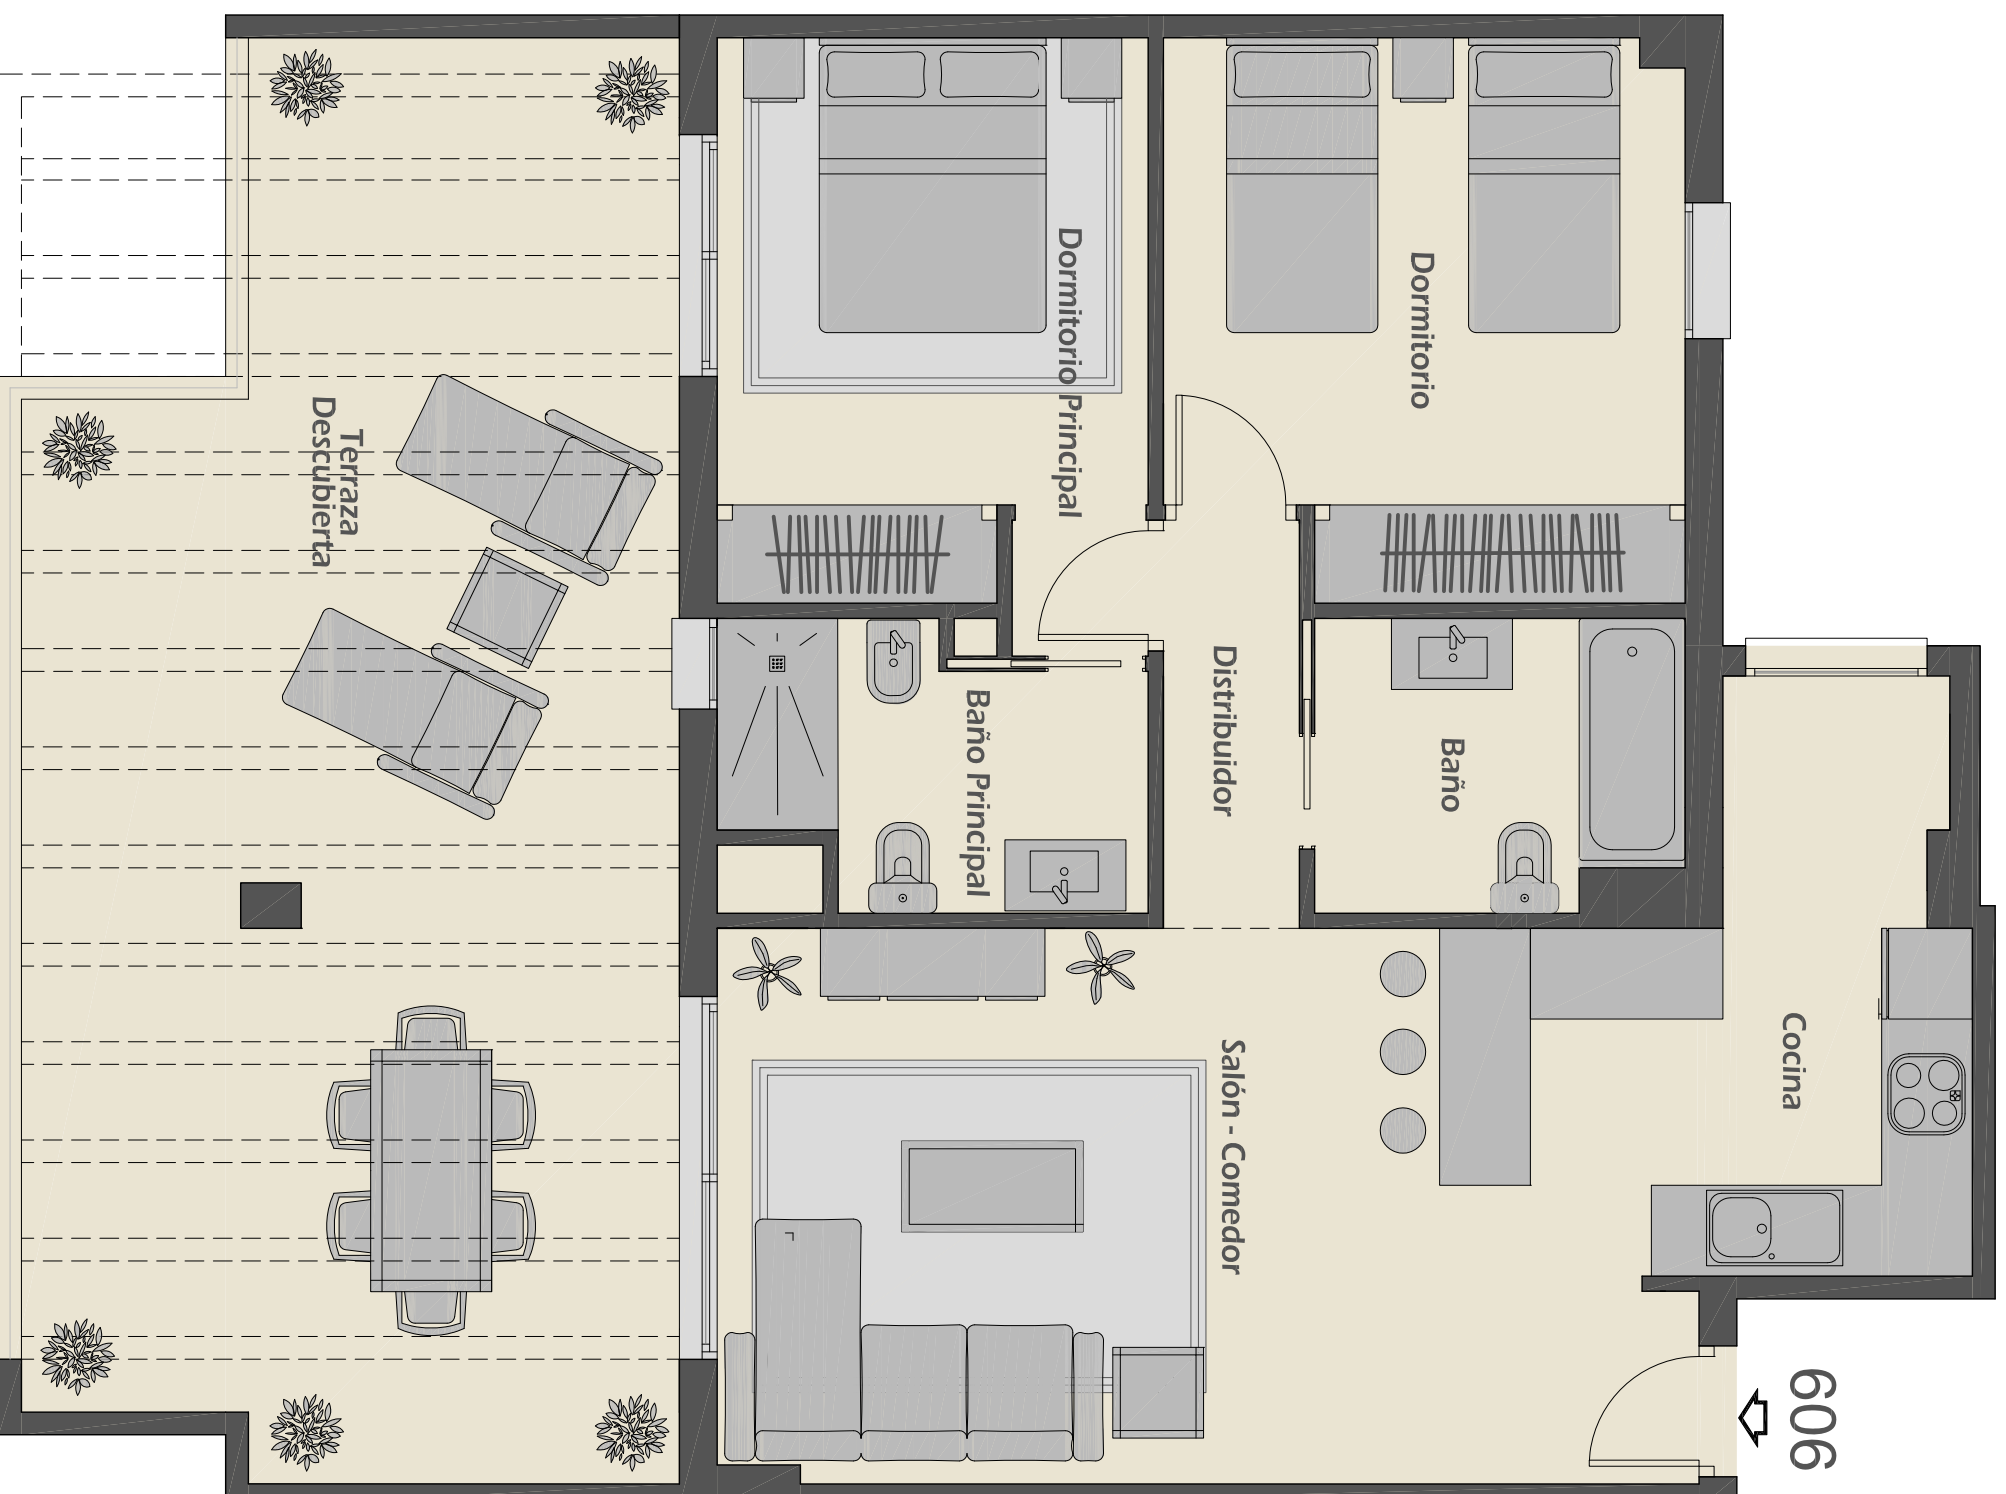

RESIDENCIAL ALBATROS VI

BLOQUE 7 APARTAMENTO 606

Superficies	
Cocina / Kitchen	10,31 m²
Salón - Comedor / Living Room	18,99 m²
Distribuidor / Corridor	2,43 m²
Baño / Bathroom	4,55 m²
Dormitorio 1 / Bedroom 1	12,19 m²
Dormitorio Principal / Master Bedroom	10,91 m²
Baño Principal / Master Bathroom	4,63 m²
Terraza / Terrace	37,31 m²
TOTAL	101,32 m²

Nota: Esta documentación no es de carácter contractual. El resultado final puede verse afectado por cambios de razones técnicas, económicas, comerciales o exigencias municipales.

e:1/50