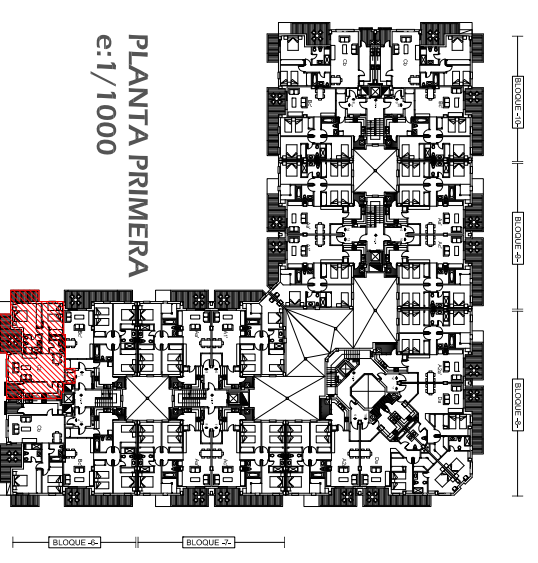

RESIDENCIAL ALBATROS VI

BLOQUE 6 APARTAMENTO 101

PLANTA PRIMERA
e:1/1000

Superficies	
Cocina / kitchen	10,27 m ²
Lavadero / Laundry	3,52 m ²
Salón - Comedor / Living Room	28,73 m ²
Terraza 1 / Terrace 1	10,85 m ²
Distribuidor / Corridor	3,10 m ²
Baño / Bathroom	4,17 m ²
Dormitorio / Bedroom	10,07 m ²
Dormitorio Principal / Master Bedroom	14,13 m ²
Baño Principal / Master Bathroom	5,27 m ²
Terraza 2 / Terrace 2	4,66 m ²
TOTAL	94,77 m²