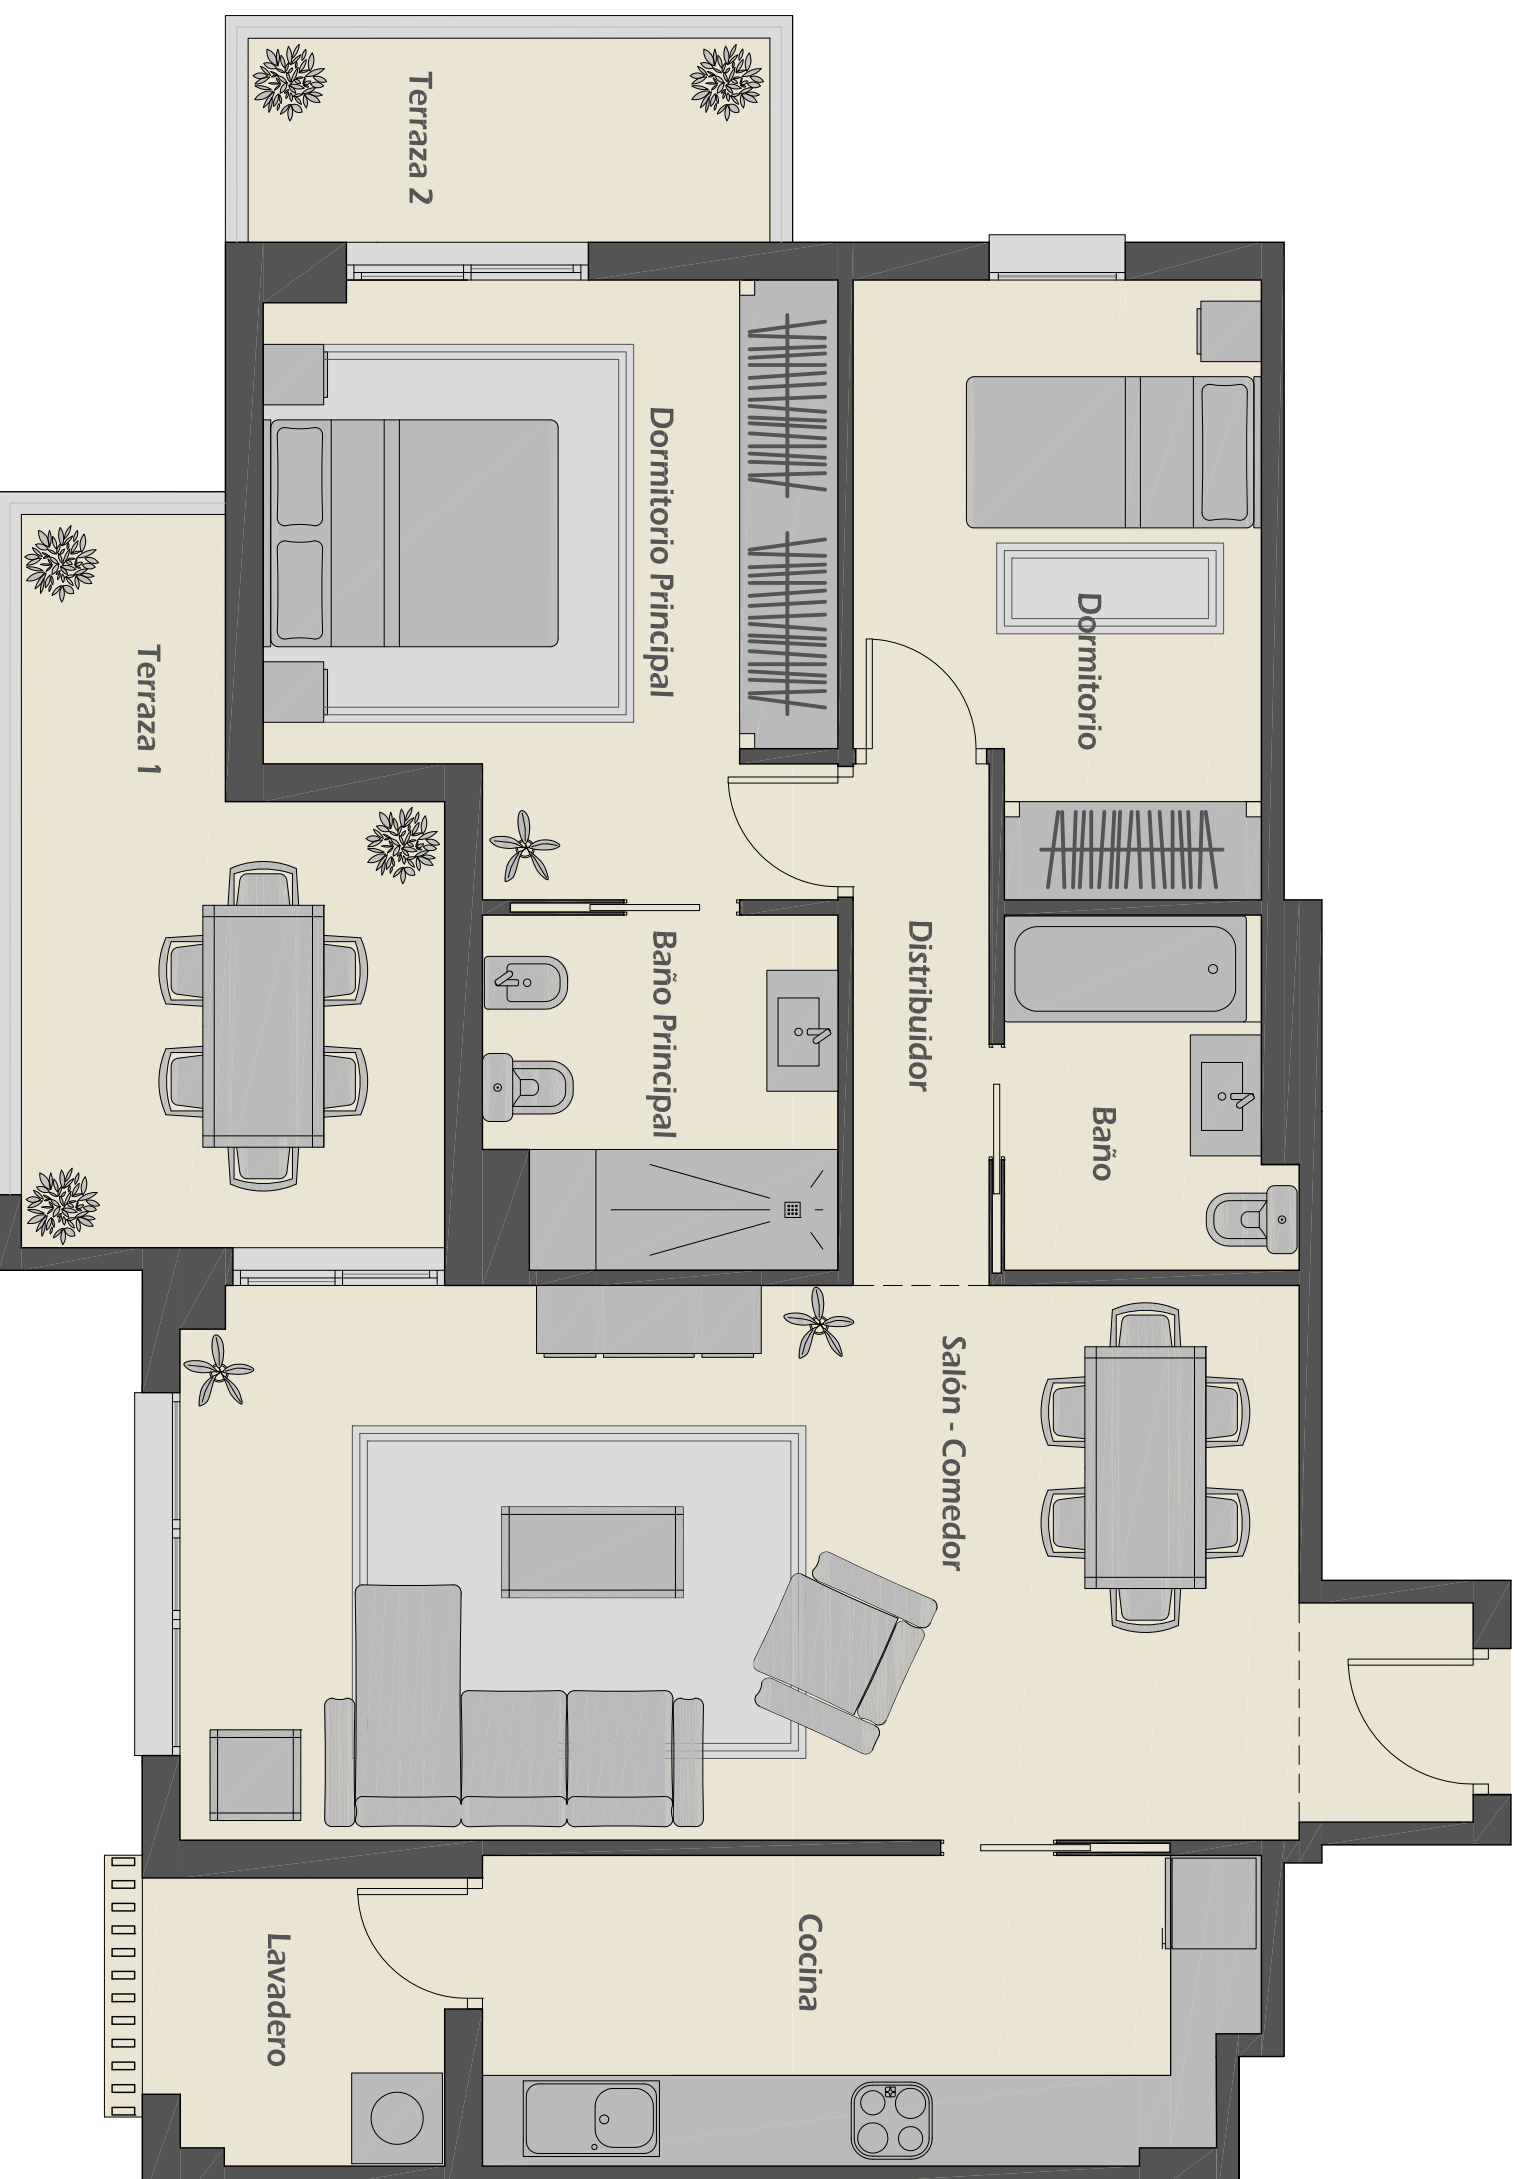

Superficies	
Cocina / kitchen	10,27 m²
Lavadero / Laundry	3,52 m²
Salón - Comedor / Living Room	28,73 m²
Terraza 1 / Terrace 1	10,85 m²
Distribuidor / Corridor	3,10 m²
Baño / Bathroom	4,17 m²
Dormitorio / Bedroom	10,07 m²
Dormitorio Principal / Master Bedroom	14,13 m²
Baño Principal / Master Bathroom	5,27 m²
Terraza 2 / Terrace 2	4,66 m²
TOTAL	94,77 m²

Nota: Esta documentación no es de carácter contractual. El resultado final puede verse afectado por cambios de razones técnicas, económicas, comerciales o exigencias municipales.

101